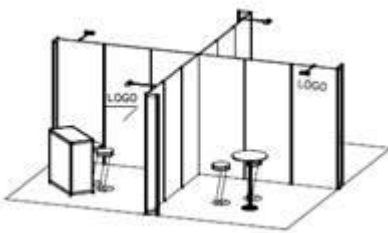

### Pakete **BASIC** und **BRONZE** (Ausstattung über Messebau Wörnlein GmbH)

Pakete BASIC und BRONZE beinhalten eine 3x3m Table Top Fläche mit 2 offenen Seiten, Rückwände weiß, Teppich schwarz  
Firmenlogo max. 1x1m groß auf Rückwand, 1 Strahler  
Möbel BASIC: 1 Stehtisch und 2 Barhocker.  
Möbel BRONZE: entweder 1 Stehtisch oder 1 abschließbare Theke mit je 2 Barhockern